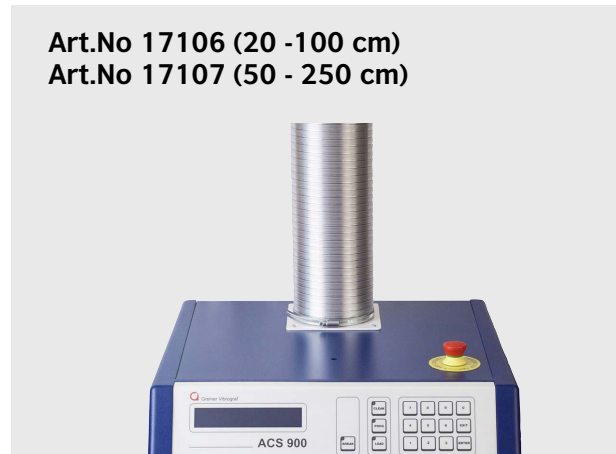

FILTER SERIE ACS | FILTRE SÉRIE ACS | FILTER SERIES ACS

ACS900

Art.No 17109

Aktivkohle-Filter
Filtre à charbon actif
Active carbon filter

Art.No 7450.00A.031

Reduktion Ø 125 mm /100 mm
Réduction Ø 125 mm /100 mm
Reduction Ø 125 mm /100 mm

Art.No 17104

Spannschelle
Collier de serrage
Tubing clamp

Art.No 17105

Verbindungsstück inkl. Schrauben
Raccord incl. visserie
Connection piece incl. screws

FILTER SERIE ACS | FILTRE SÉRIE ACS | FILTER SERIES ACS

ACS900

Art.No 17119

Aktivekohle-Filter, Kit
Filtre à charbon actif, kit
Activ carbon filter, kit

ArtNo. 17109 / 7450.00A.031 / 17104 / 17105

Art.No 17106 (20 - 100 cm)
Art.No 17107 (50 - 250 cm)

Flexibles Absaugrohr, Ø 100 mm
Tube d'aspiration flexible, Ø 100 mm
Flexible suction tube, Ø 100 mm