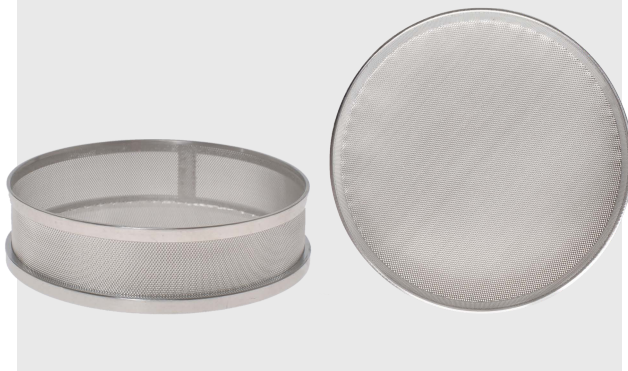

Körbe Ø 80 mm Metall Premium  
Paniers Ø 80 mm Métal Premium  
Baskets Ø 80 mm Metal Premium

Mesh 0.27 x 0.27 mm

Art.No 15831

Deckel für Korb  
Couvercle pour panier  
Lid for basket

Art. No 15832

ohne Unterteilungen  
sans séparations  
without separations

H1=20 mm / H2=19 mm

Art. No 15837

ohne Unterteilungen  
sans séparations  
without separations

H1=40 mm / H2=39 mm

**Körbe Ø 80 mm Metall Premium**  
**Paniers Ø 80 mm Métal Premium**  
**Baskets Ø 80 mm Metal Premium**

Art. No 15833

ohne Unterteilungen  
sans séparations  
without separations

H1=10 mm / H2=9 mm