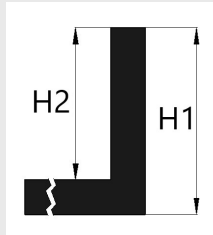

Körbe Ø 80 mm Metall Premium  
Paniers Ø 80 mm Métal Premium  
Baskets Ø 80 mm Metal Premium

Mesh 0.27 x 0.27 mm

Art.No 15831

Deckel für Korb  
Couvercle pour panier  
Lid for basket

Art. No 15832

ohne Unterteilungen  
sans séparations  
without separations

H1=20 mm / H2=19 mm

Art. No 15837

ohne Unterteilungen  
sans séparations  
without separations

H1=40 mm / H2=39 mm

**Körbe Ø 80 mm Metall Premium**  
**Paniers Ø 80 mm Métal Premium**  
**Baskets Ø 80 mm Metal Premium**

Art. No 15833

ohne Unterteilungen  
sans séparations  
without separations

H1=10 mm / H2=9 mm