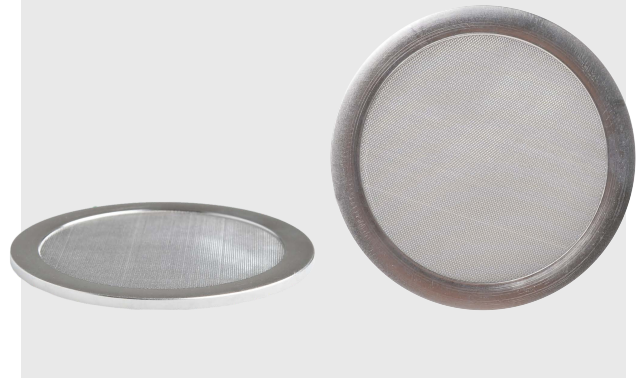

Körbe Ø 80 mm Metall Premium  
Paniers Ø 80 mm Métal Premium  
Baskets Ø 80 mm Metal Premium

Mesh 0.27 x 0.27 mm

Art.No 15831

Deckel für Korb  
Couvercle pour panier  
Lid for basket

Art. No 15832

ohne Unterteilungen  
sans séparations  
without separations

H1=20 mm / H2=19 mm

Art. No 15837

ohne Unterteilungen  
sans séparations  
without separations

H1=40 mm / H2=39 mm

**Körbe Ø 80 mm Metall Premium**  
**Paniers Ø 80 mm Métal Premium**  
**Baskets Ø 80 mm Metal Premium**

Art. No 15833

ohne Unterteilungen  
sans séparations  
without separations

H1=10 mm / H2=9 mm