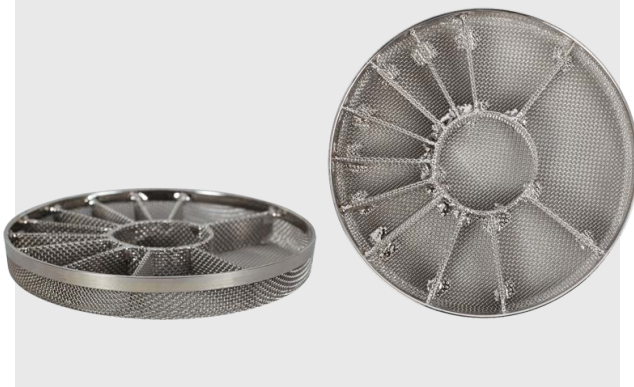

Körbe Ø 80 mm Metall Standard  
Paniers Ø 80 mm Métal Standard  
Baskets Ø 80 mm Metal Standard

Deckel für Korb  
Couvercle pour panier  
Lid for basket

ohne Unterteilungen  
sans séparations  
without separations

H1=10 mm / H2= 9.5 mm

9 Unterteilungen, für Platinen Ø 40 mm  
9 Séparations, pour platines Ø 40 mm  
9 Separations, for mainplates Ø 40 mm

H1=10 mm / H2= 9.5 mm

**Körbe Ø 80 mm Metall Standard**  
**Paniers Ø 80 mm Métal Standard**  
**Baskets Ø 80 mm Metal Standard**

**Art.No 15851**

4 Unterteilungen  
4 Séparations  
4 Separations

H1=10 mm / H2= 9.5 mm

**Art.No 15849**

8 Unterteilungen  
8 Séparations  
8 Separations

H1=10 mm / H2= 9.5 mm

**Art. No 15848**

12 Unterteilungen  
12 Séparations  
12 Separations

H1=10 mm / H2= 9.5 mm