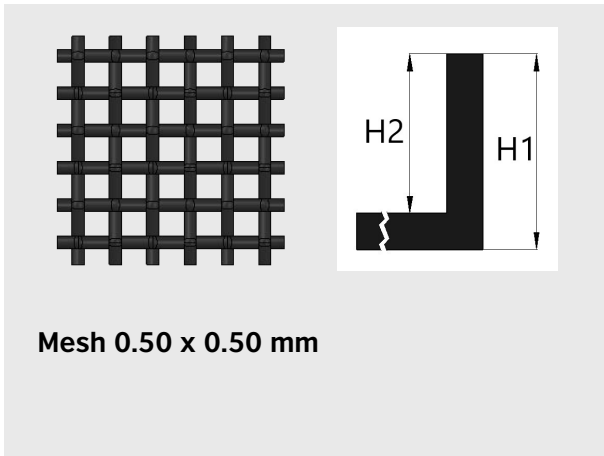

Körbe Ø 80 mm Metall Standard  
Paniers Ø 80 mm Métal Standard  
Baskets Ø 80 mm Metal Standard

Deckel für Korb  
Couvercle pour panier  
Lid for basket

ohne Unterteilungen  
sans séparations  
without separations

H1=10 mm / H2= 9.5 mm

9 Unterteilungen, für Platinen Ø 40 mm  
9 Séparations, pour platines Ø 40 mm  
9 Separations, for mainplates Ø 40 mm

H1=10 mm / H2= 9.5 mm

**Körbe Ø 80 mm Metall Standard**  
**Paniers Ø 80 mm Métal Standard**  
**Baskets Ø 80 mm Metal Standard**

**Art.No 15851**

4 Unterteilungen  
4 Séparations  
4 Separations

H1=10 mm / H2= 9.5 mm

**Art.No 15849**

8 Unterteilungen  
8 Séparations  
8 Separations

H1=10 mm / H2= 9.5 mm

**Art. No 15848**

12 Unterteilungen  
12 Séparations  
12 Separations

H1=10 mm / H2= 9.5 mm